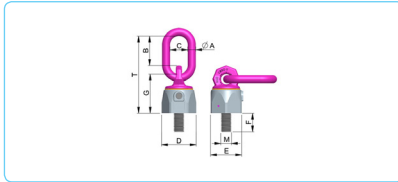

OLHAIS

RUD

Olhal Giratório VWBG-V-RUD Olhas Giratórios

Artigo	C.M.U. (kg)	T (mm)	A (mm)	B (mm)	C (mm)	D (mm)	E (mm)	F (mm)	G (mm)	M (mm)	Peso (kg)	Código	PVP
VWBG-V-M8	300	76	8	31	29	30	28	13	36	8	0,18	7103720	
VWBG-V-M10	450	78	8	31	29	33,5	30	17	38	10	0,29	7103715	
VWBG-V-M12	600	107	10	49	35	42	36	21	47	12	0,41	7100180	
VWBG-V-M14	1.000	114	13	46	38	48	41	21	56	14	0,63	8600337	
VWBG-V-M16	1.300	114	13	46	38	48	41	25	56	16	0,69	7100430	
VWBG-V-M18	1.800	137	13	54	35	62	55	27	67	18	1,18	8600338	
VWBG-V-M20	2.000	137	13	54	35	62	55	33	67	20	1,42	7100800	
VWBG-V-M22	2.000	137	13	54	35	62	55	33	67	22	1,45	8600334	
VWBG-V-M24	3.500	173	18	66	40	81	70	40	88	24	2,63	7100640	
VWBG-V-M27	3.500	173	18	66	40	81	70	41	88	27	2,65	8600335	
VWBG-V-M30	5.000	221	22	90	50	99	85	50	106	30	5,09	7100650	